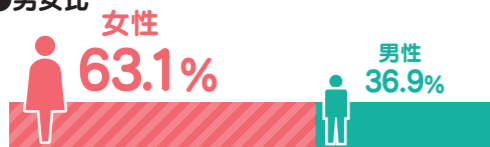

参考:過去紙面より引用

求人広告プラン

リビングまつやま 紙面掲載

- 1 フォーマット求人広告
- 2 記事型求人広告
- 3 医療・介護求人特集
- 4 帰省求人特集
- 5 デザイン求人広告

さらに!!

無料特典

広告掲載号配布から1週間、
当社運営の地域情報WEBサイト
「リビングえひめweb」にも
求人情報を掲載。

Point 1 web掲載期間は1週間!

日	月	火	水	木	金	土
				1	2	3
WEBサイト掲載期間						
4	5	6	7			

Point 2 リビングえひめweb メディアパワー 月間アクセス数約20万PV (内、愛媛県内アクセス数 約10万PV)

アクセス数内訳

●男女比

●年齢

リビングまつやま 発行概要

- 配布日 …… 毎週木・金曜日
- 配布方法 …… ①配布員による家庭への直接配布 / 180,000部
②スタンド設置配布(中予のイエロースタンド40カ所に設置) / 2,400部
- 配布部数 …… 総配布部数 184,853部
- 配布エリア …… 直接配布エリア・松山市、東温市、砥部町、松前町、伊予市