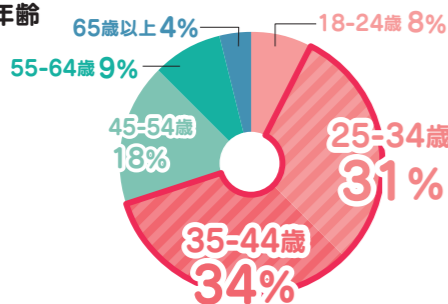

参考:過去紙面より引用

求人広告プラン

リビングまつやま 紙面掲載

- 1 フォーマット求人広告
- 2 記事型求人広告
- 3 医療・介護求人特集
- 4 帰省求人特集
- 5 デザイン求人広告

さらに!!

無料特典

広告掲載号配布から1週間、
当社運営の地域情報WEBサイト
「リビングえひめweb」にも
求人情報を掲載。

Point 1 web掲載期間は1週間!

日	月	火	水	木	金	土
				1	2	3
WEBサイト掲載期間						
4	5	6	7			

Point 2 リビングえひめweb メディアパワー 月間アクセス数約20万PV (内、愛媛県内アクセス数 約10万PV)

アクセス数内訳

●男女比

●年齢

リビングまつやま 発行概要

- 配布日 …… 毎週木・金曜日
- 配布方法 …… ①配布員による家庭への直接配布 / 180,000部
②スタンド設置配布(中予のイエロースタンド40カ所に設置) / 2,400部
- 配布部数 …… 総配布部数 184,853部
- 配布エリア …… 直接配布エリア・松山市、東温市、砥部町、松前町、伊予市